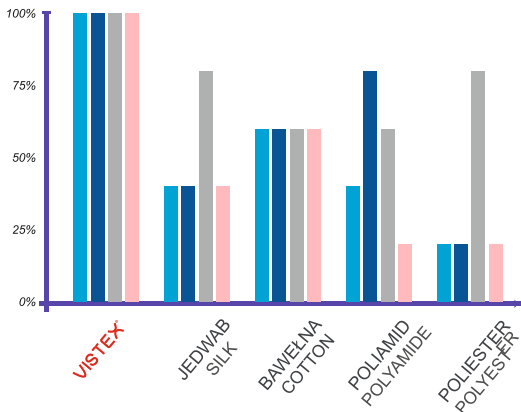

Our products are made from the highest quality, viscose silk of natural origin with registered trademark.

Unikalność dzianiny VISTEX

Unique properties of VISTEX

VISTEX®

JEDWAB WISKOZOWY/ VISCOSE SILK

- HIGROSKOPIJNOŚĆ
HYGROSCOPIC
- TRWAŁOŚĆ
DURABILITY
- PRZEPUSZCZALNOŚĆ
POWIETRZA
BREATHABILITY
- WYDALANIE POTU
SWEAT EXCRETION