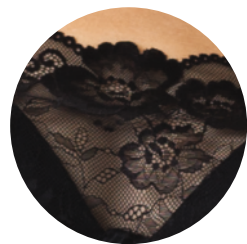

Arnika

koszulka nocna/
nightdress

6413

rozmiar/size

36-46

kolory/colours

czarny/black

materiał/fabric

mikrofibra, poliester