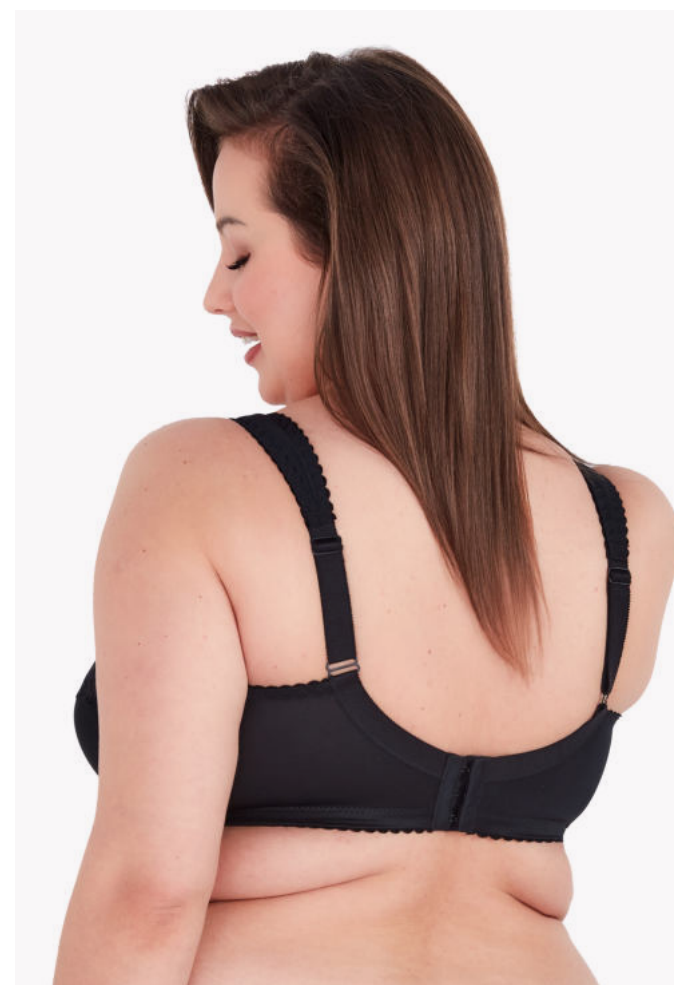

MELODIA CZARNY / BLACK

● BEŻOWY / BEIGE
GA-BASIC-BSO-1162-BEZ-S26

Biustonosz / Bra Soft (S26)

GA-BASIC-BSO-1162-CZA-S26

	80	85	90	95	100	105	110	115	120
B	•	•	•	•	•	•	•	•	•
C	•	•	•	•	•	•	•	•	•
D	•	•	•	•	•	•	•	•	•
E	•	•	•	•	•	•	•	•	•
F	•	•	•	•	•	•	•	•	•
G	•	•	•	•	•	•	•	•	•
H	•	•	•	•	•	•	•	•	•
I	•	•	•	•	•	•	•	•	•
J	•	•	•	•	•	•	•	•	•