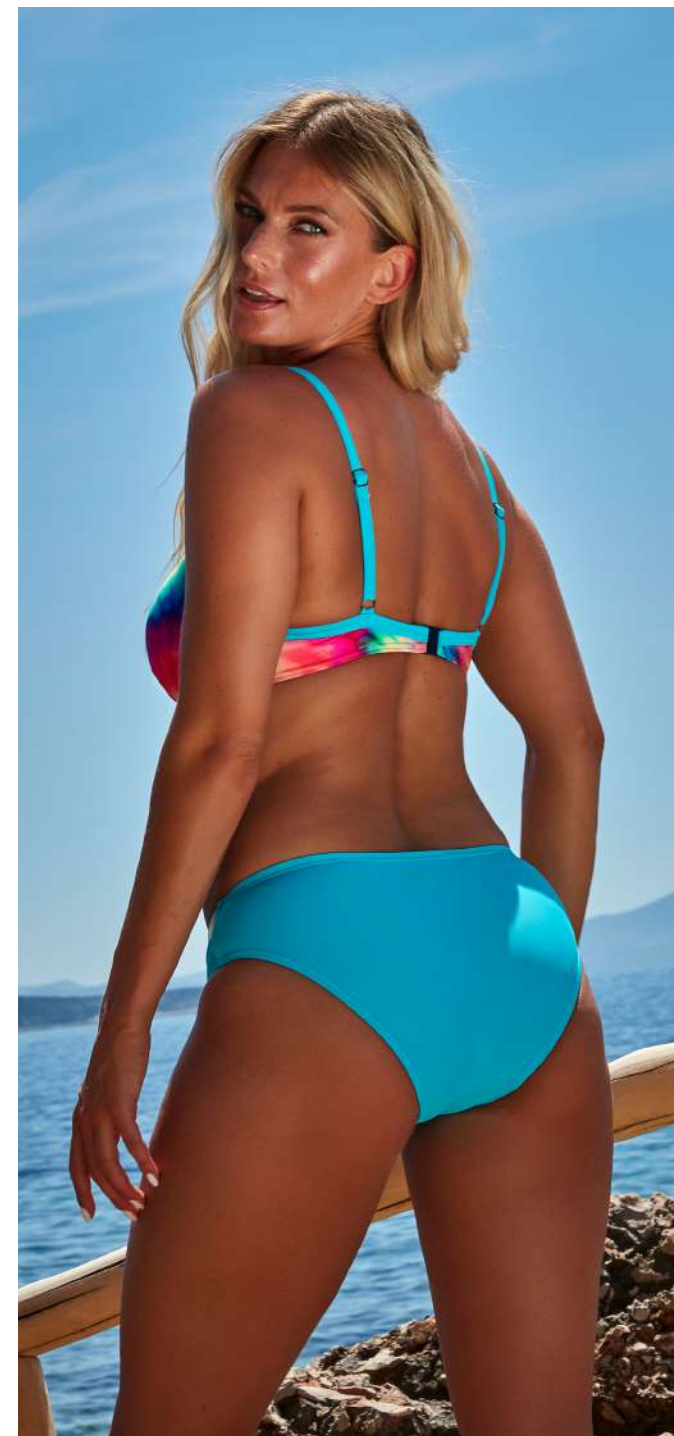

FC2

Biustonosz / Bra Full Cup (FC2)

KKJ034-CZA

	70	75	80	85	90	95
C			•	•	•	•
D		•	•	•	•	•
E	•	•	•	•	•	•
F	•	•	•	•	•	•
G	•	•	•	•	•	
H	•	•	•	•		
I	•	•	•			

FC2

Tanga / Tanga

KFT035-SEL

S | M | L | XL | 2XL | 3XL | 4XL