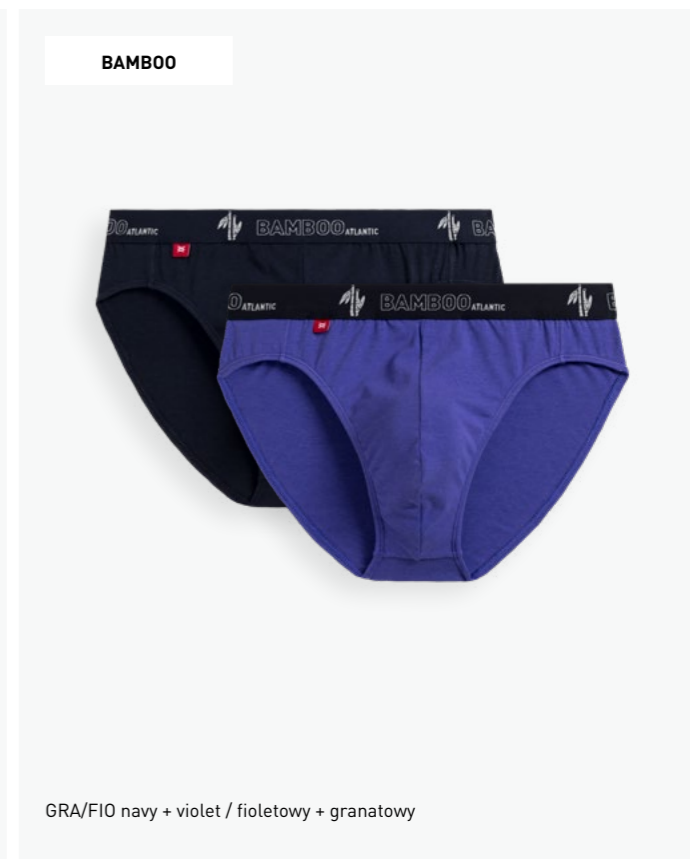

BAMBOO

2MH-1187

2-PACK: trunks / bokserki obciste

BAMBOO: 67% bamboo / bambus, 24% cotton / bawełna, 9% elastane / elastan

- S
- M
- L
- XL
- XXL

SUPER SOFT WAISTBAND
nice to touch and not cutting into body elastic band

HYDRO-PRO
transports moisture away and keeps your body dry

ANTIBACTERIAL
perfect choice for sensitive and allergic skin

BAMBOO

2MP-1565

2-PACK: sport briefs / slipy sport

BAMBOO: 67% bamboo / bambus, 24% cotton / bawełna, 9% elastane / elastan

- S
- M
- L
- XL
- XXL

SUPER SOFT WAISTBAND
nice to touch and not cutting into body elastic band

HYDRO-PRO
transports moisture away and keeps your body dry

ANTIBACTERIAL
perfect choice for sensitive and allergic skin