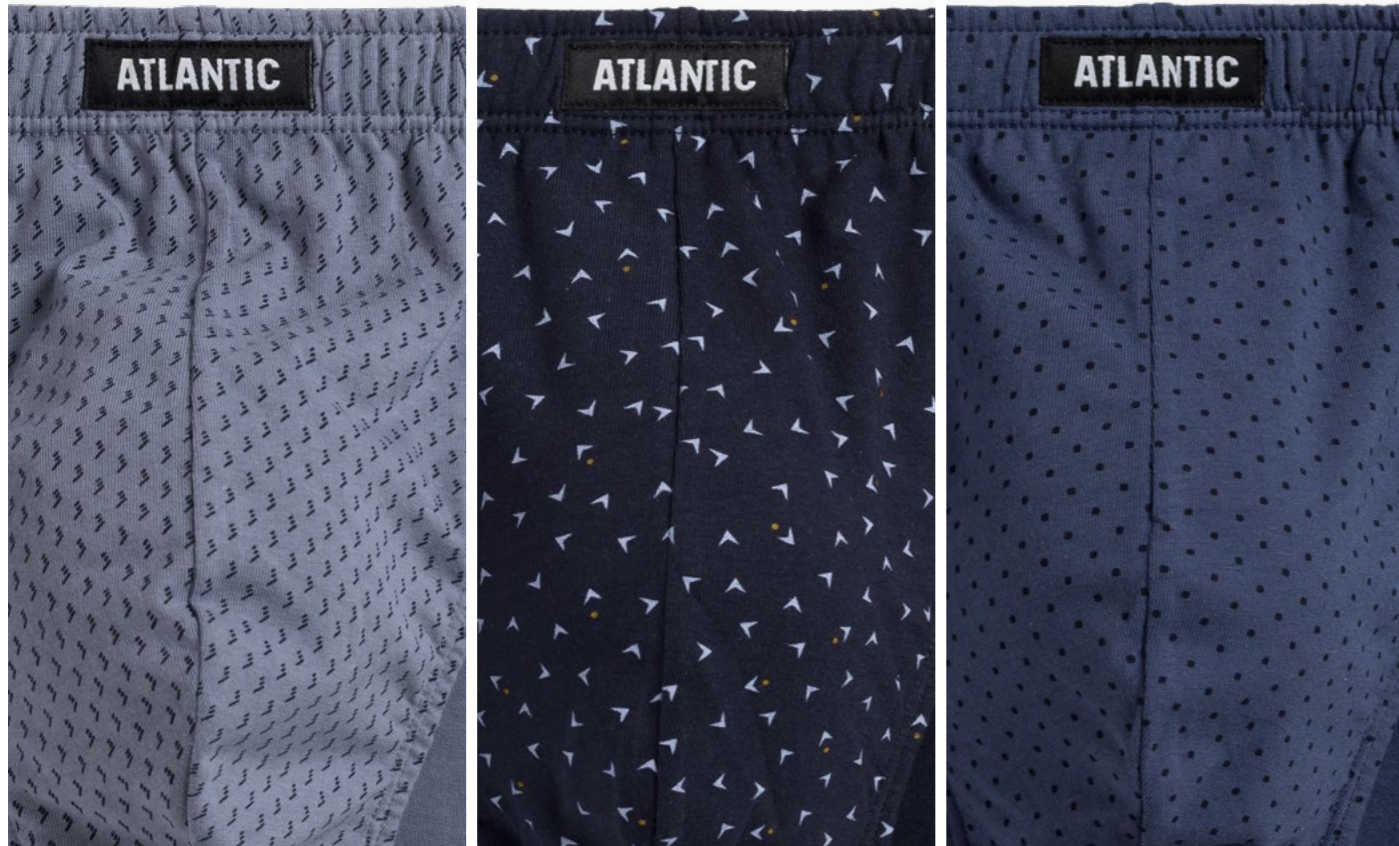

THREE PRINTS

3MP-166

3-PACK: classic briefs / slipy sport
SOFT COTTON: 100% cotton / bawetna

S M L XL XXL

SZA/GRA/IND grey + navy + indygo / szary + granatowy + indygo

THREE PRINTS

3MP-166

3-PACK: classic briefs / slipy sport
SOFT COTTON: 100% cotton / bawetna