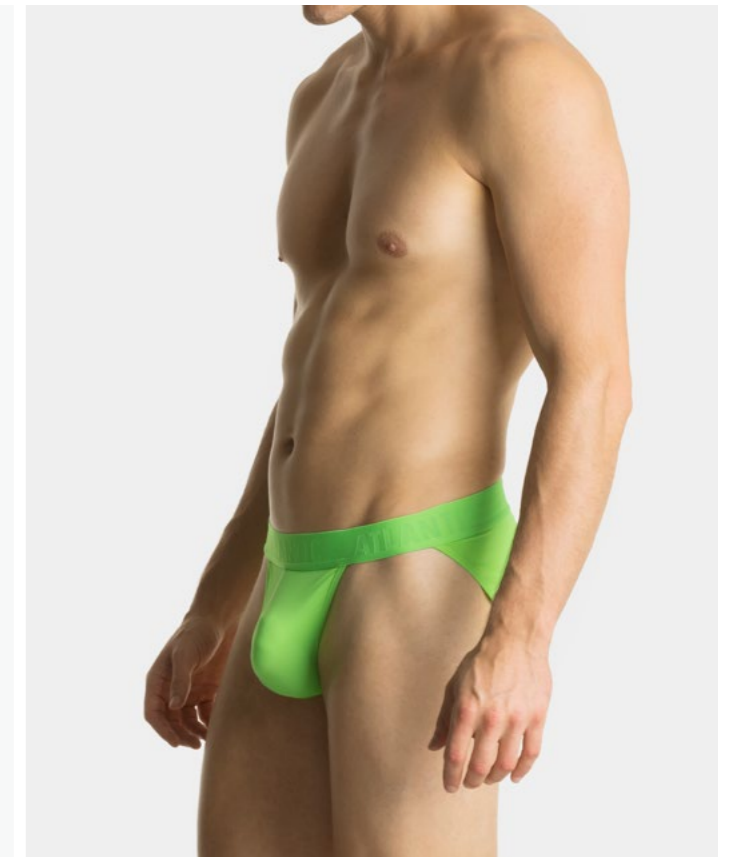

1-PACK: sport briefs / slippy sport
NYLON: 90% nylon / nylon, 10% elastane / elastan

S M L XL XXL

ZIEN neon green/neonowy zielony

NIEN neon blue/neonowy niebieski

SUMMER TIME

MP-1578

1-PACK: tango briefs / slippy tanga
NYLON: 90% nylon / nylon, 10% elastane / elastan

S M L XL XXL

NEW / NOWOŚĆ

ZIEN neon green/neonowy zielony

NEW / NOWOŚĆ

NIEN neon blue/neonowy niebieski

NEW / NOWOŚĆ

POMN neon orange/neonowy pomarańczowy

POMN neon orange/neonowy pomarańczowy