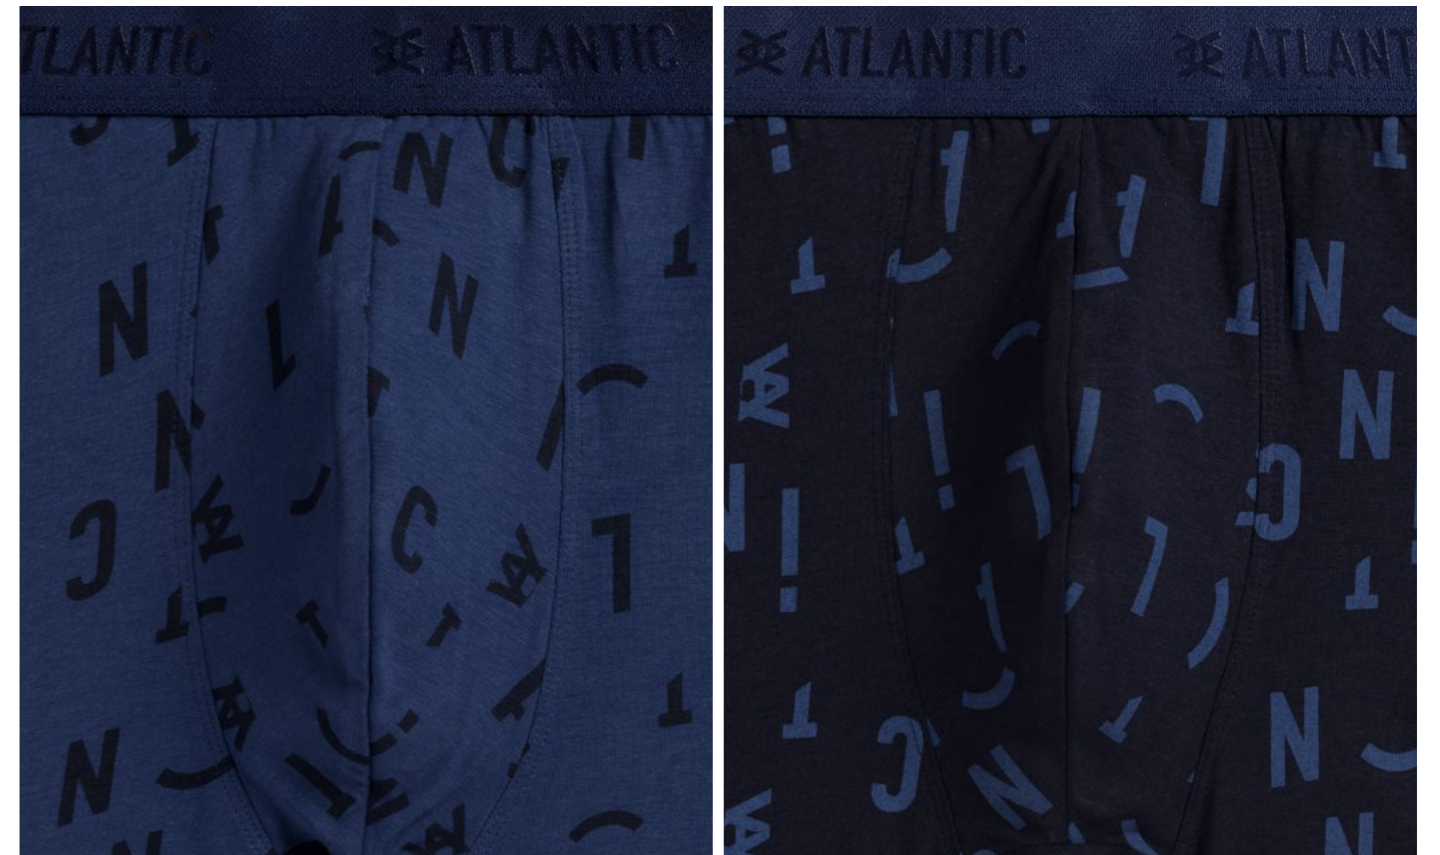

EFFECT FLASH
REFLECTIVE PRINT THAT REFLECTS THE LIGHT ATTENDING IT.
Odblaskowy nadruk na gumie, odbijający światło.

FASHION

3MH-182

3-PACK: trunks / bokserki obciste

COTTON STREACH: 95% cotton / bawetna, 5% elastane / elasthan

S M L XL XXL

SILICON LOGO

ZIEC/CZA/GRF silver green + black + graphite / ciemny zielony + czarny + grafitowy

SILICON LOGO

NIEC/NIE/GRA dark blue + blue + navy / ciemny niebieski + niebieski + granatowy

SILICON LOGO

SILICONE LOGO WITH A DELICATE, SHINY FINISH.

Silikonowe logo z delikatnym, błyszczącym wykończeniem..

FASHION

3MP-161

3-PACK: sport briefs / slippy sport

COTTON STREACH: 95% cotton / bawetna, 5% elastane / elasthan