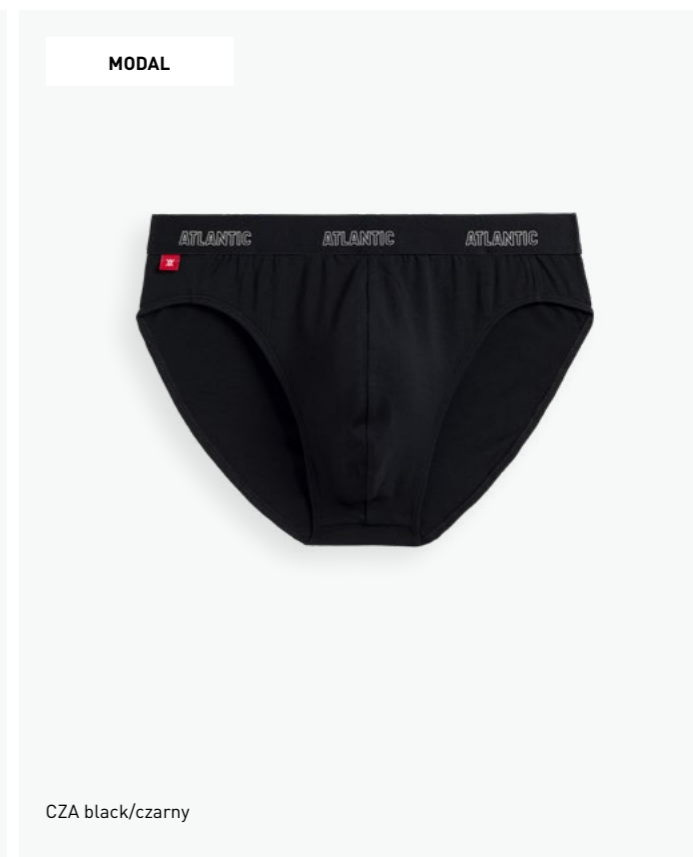

MODAL

MH-1195

1-PACK: trunks / bokserki obciste

MODAL: 88% micromodal / mikromodal, 12% elastane / elastan

S M L XL XXL

PERFECT FIT
fits perfectly to your body

MIĘKKA GUMA W TALII
przyjemna w dotyku elastyczna guma,
która nie uciska ciała

MODAL

MODAL

MODAL

MP-1577

1-PACK: sport briefs / slipy sport

MODAL: 88% micromodal / mikromodal, 12% elastane / elastan

S M L XL XXL

PERFECT FIT
fits perfectly to your body

MIĘKKA GUMA W TALII
przyjemna w dotyku elastyczna guma,
która nie uciska ciała

MODAL

MODAL