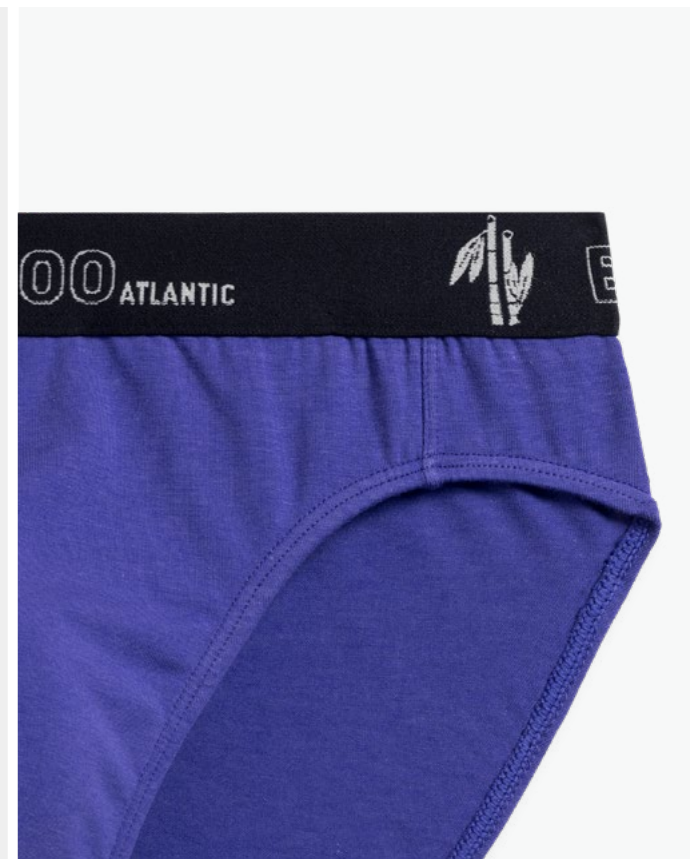

BAMBOO

2MH-1187

2-PACK: trunks / bokserki obciste

BAMBOO: 67% bamboo / bambus, 24% cotton / bawełna, 9% elastane / elastan

- S
- M
- L
- XL
- XXL

SUPER SOFT WAISTBAND
nice to touch and not cutting into body elastic band

HYDRO-PRO
transports moisture away and keeps your body dry

ANTIBACTERIAL
perfect choice for sensitive and allergic skin

BAMBOO

2MP-1565

2-PACK: sport briefs / slipy sport

BAMBOO: 67% bamboo / bambus, 24% cotton / bawełna, 9% elastane / elastan

- S
- M
- L
- XL
- XXL

SUPER SOFT WAISTBAND
nice to touch and not cutting into body elastic band

HYDRO-PRO
transports moisture away and keeps your body dry

ANTIBACTERIAL
perfect choice for sensitive and allergic skin