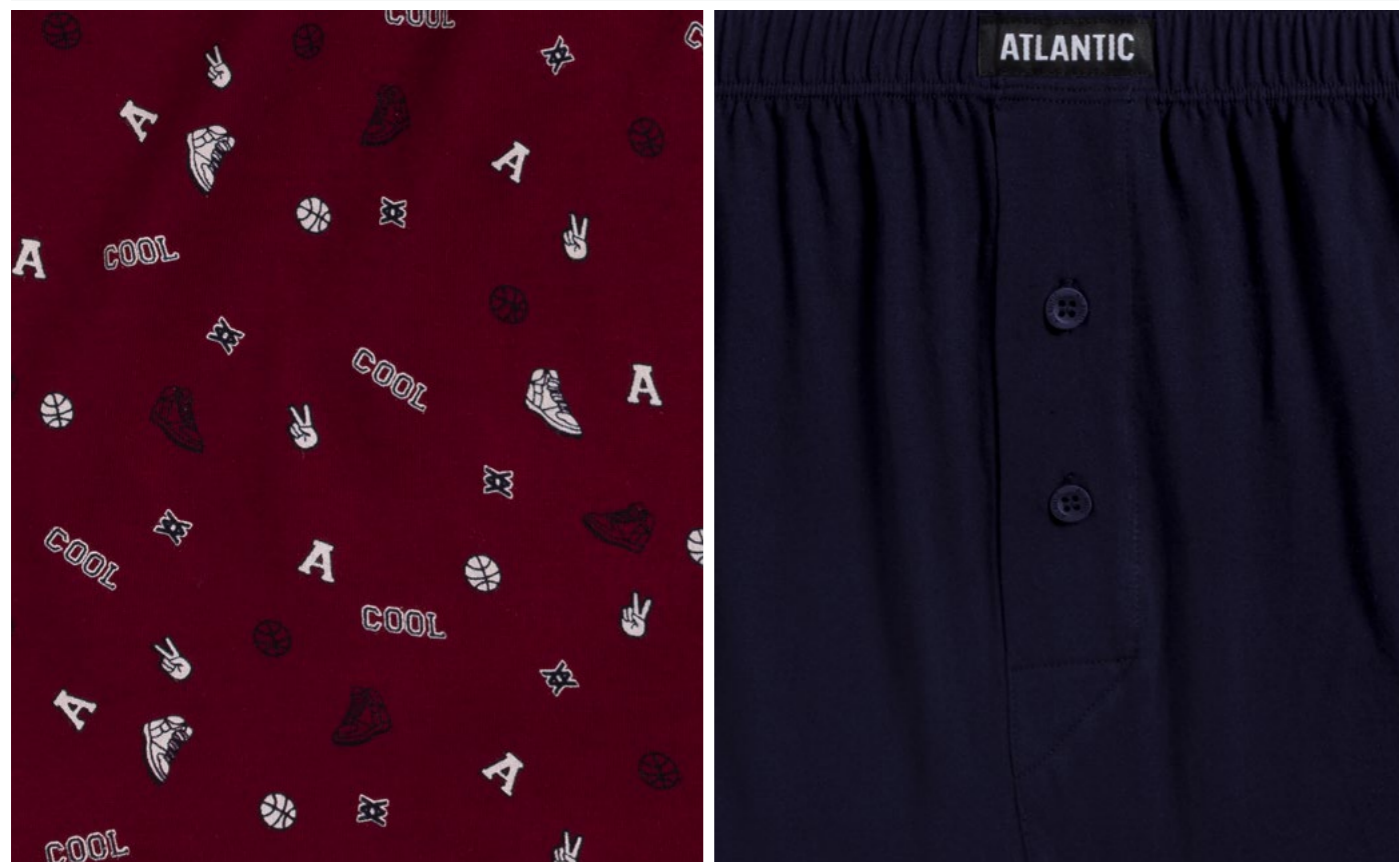

COOL

2MBX-045

2-PACK: boxers / bokserki luźne
SOFT COTTON: 100% cotton / bawełna

S M L XL XXL

WIN/GRA wine + navy / wino + granatowy

COOL

2MBX-045

2-PACK: boxers / bokserki luźne
SOFT COTTON: 100% cotton / bawełna